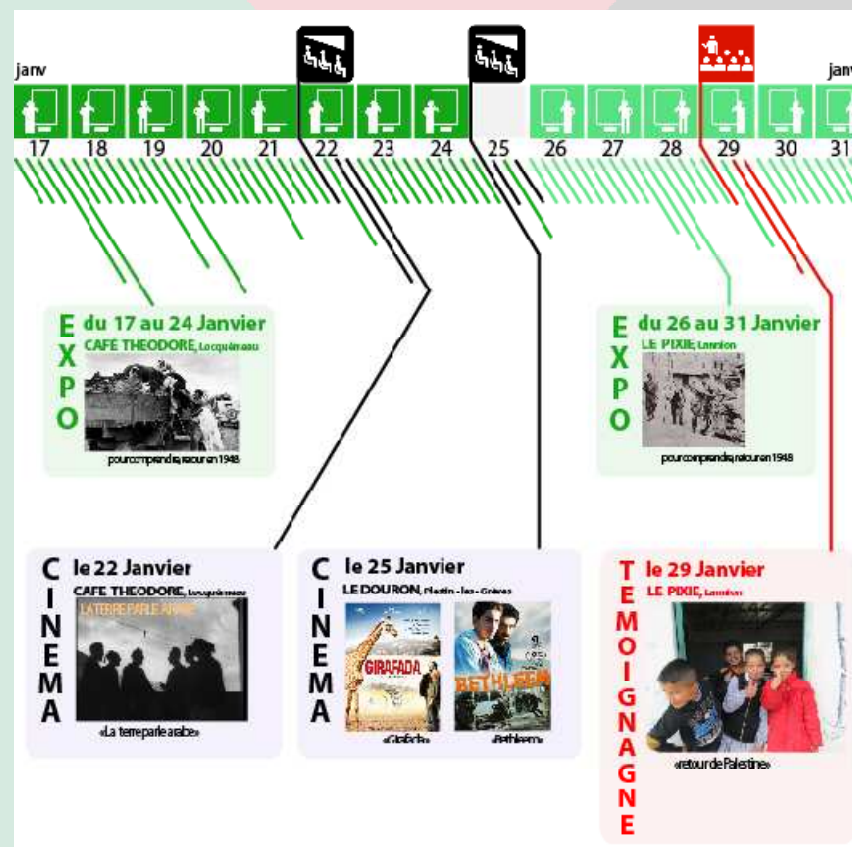

...des témoignages

jeudi 29 janvier 2015, à 20h30

entrée libre, débat après la projection

au Pixie, à Lannion

volontaires internationaux en Palestine

Ils reviennent de Cisjordanie et vous font le récit, en images et en mots, de leur séjour en Territoires Occupés.

L'Association France Palestine Solidarité

est une association loi 1901 fondée en 2001, attachée à la défense des droits humains dont le droit des peuples à disposer d'eux-mêmes. Elle a pour vocation le soutien au peuple palestinien dans sa lutte pour le recouvrement de ses droits nationaux, civiques, sociaux et culturels.

AFPS-Trégor,
Centre Social de Ker-Uhel
Bd d'Armor - 22300 LANNION

<http://www.france-palestine.org>

du 17 au 31 janvier 2015

QUINZAINE DE LA PALESTINE EN TREGOR

PROGRAMME